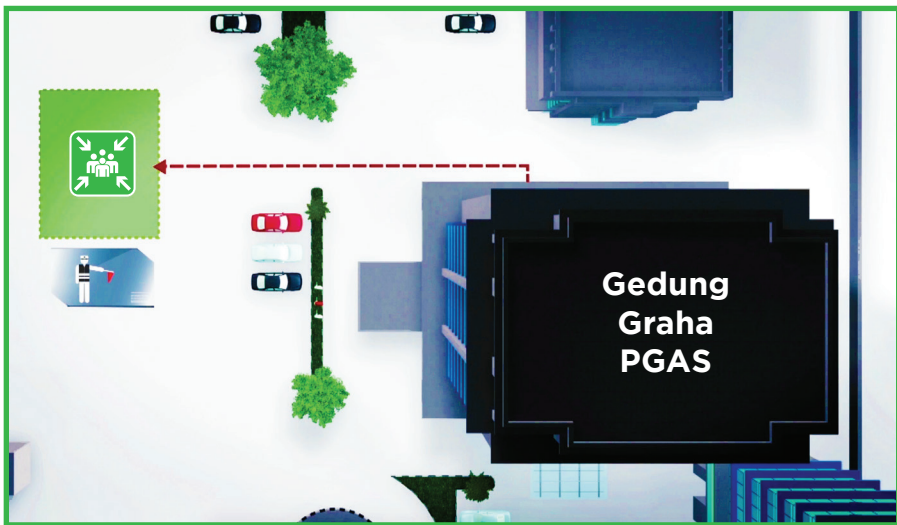

## Selamat datang di PT Perusahaan Gas Negara Tbk (PGN).

Sesuai dengan prosedur keselamatan PGN, setiap Tamu yang berkunjung wajib mengetahui prosedur evakuasi jika terjadi keadaan darurat.

Saat ini Anda berada di Ruang Auditorium, Gedung Graha PGAS Lantai 2, yang beralamat di Jl. K.H. Zainul Arifin No. 20, Jakarta Barat – Indonesia. Jika terjadi keadaan darurat, Anda wajib mengikuti instruksi *Floor Warden* dan arah evakuasi sesuai gambar ini.

Gambar: **Denah Lokasi *Muster Point***

■ Titik Kumpul

→ Arah Evakuasi

5

Pengumuman Keadaan Aman/ Pengumuman Evakuasi & Bunyi Alarm

6

EXIT

Apabila Ada Pengumuman Evakuasi dan Bunyi Alarm, Lakukan Evakuasi Melalui Pintu Darurat

7

Lakukan Evakuasi Melalui Tangga Darurat

8

Berkumpul di Titik Kumpul atau Muster Point